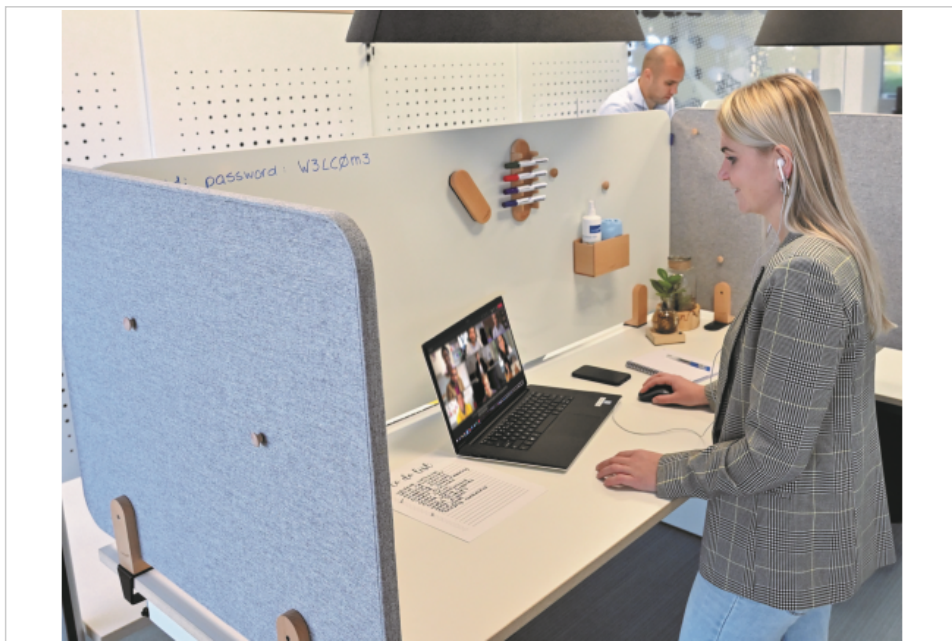

Especificaciones

Superficie (material/color)	Tela / Beige
Magnético	No
Dimensiones del artículo	800 x 600 x 21 mm
Doble cara	sí
Garantía del producto	2 Años

Logística

GTIN	8713797101165
Número de artículo	7-209820
Número de Aduana	940389009000
Cantidad	1 unidad(es)
Dimensiones de embalaje	670 x 91 x 870 mm
Peso (bruto/neto)	3.62 kg / 2.53 kg
País de origen	China